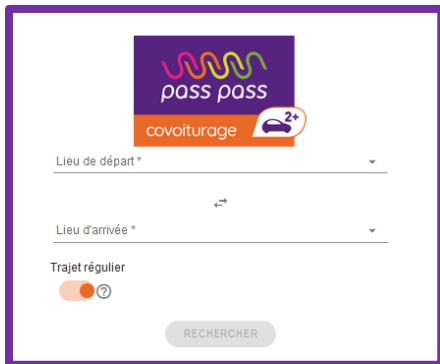

Les + de Pass Pass covoiturage ?

Créez votre propre événement

Organisez le covoiturage sur un événement **ponctuel** grâce la fonctionnalité « Evénements », libre d'accès sur la plateforme.

Widget (*interface simplifiée*)

Un widget est à votre disposition pour faciliter l'accès au service Pass Pass covoiturage depuis votre site web.

Boîte à outils

Un kit de communication complet (affiches, flyer, bannières, support de présentation et guide utilisateur) est à votre disposition sur le site.

Un suivi annuel

Pass Pass covoiturage propose un accompagnement aux référents de communauté tout au long de l'année.